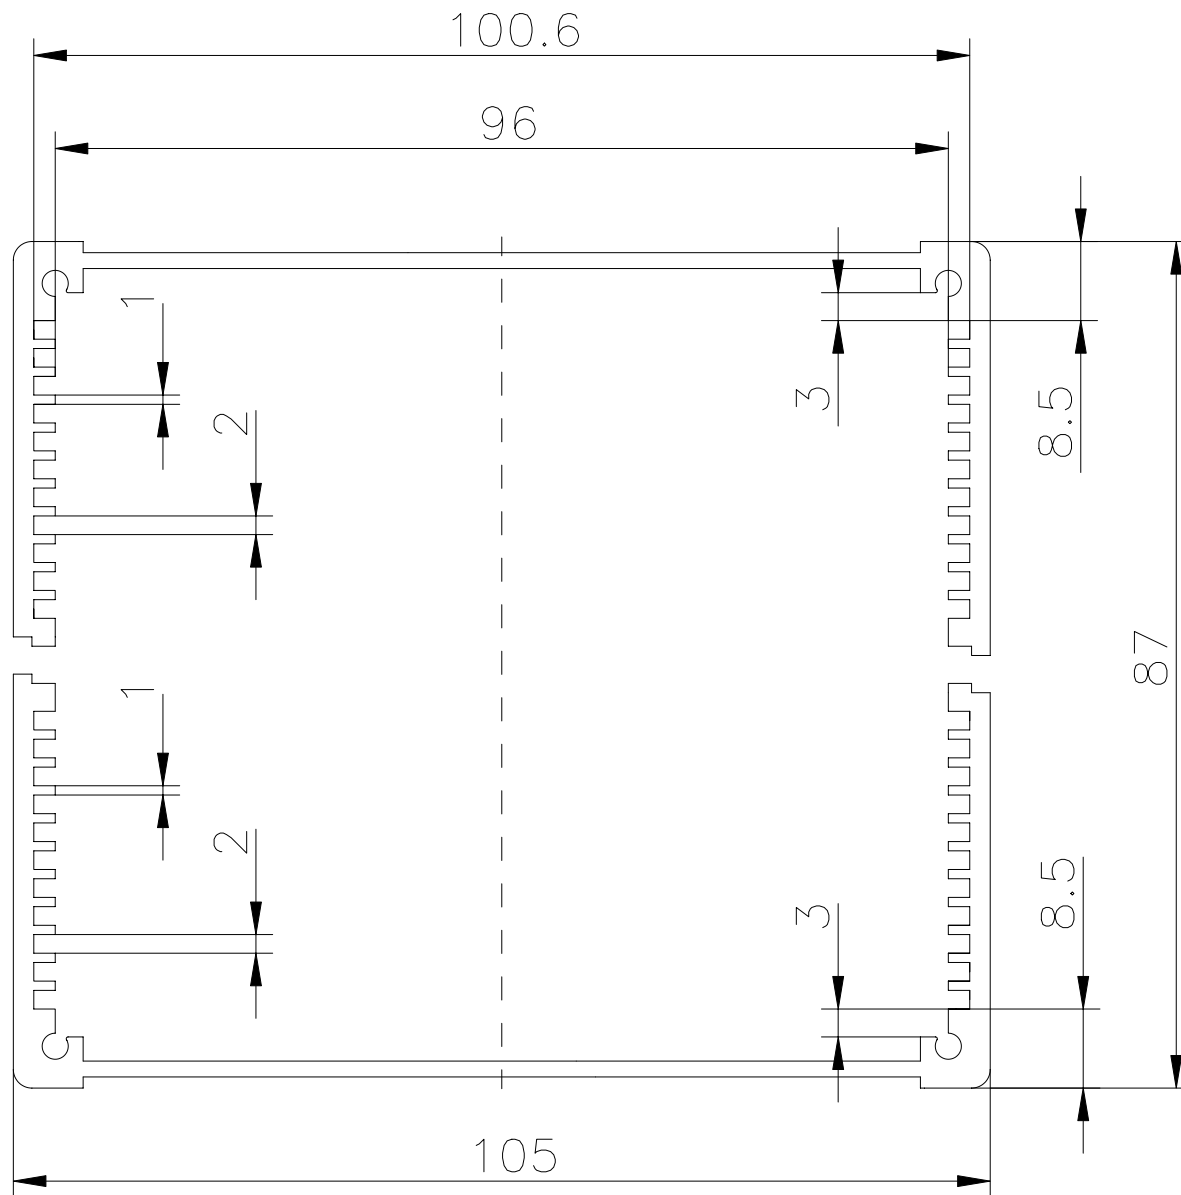

Profillänge 180

Multitronic TS 662  
77.066200