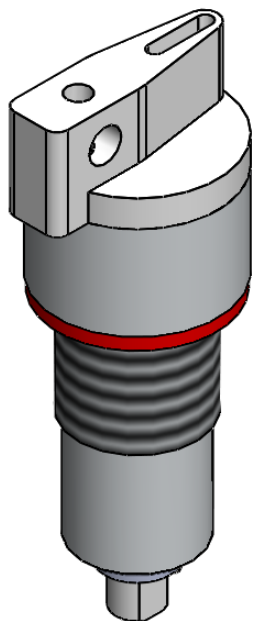

Ручка управления переключателем

Стандартное исполнение

Совместимо со взрывозащищенными корпусами серий EJB 01, EJB 02, EJB 03, EJB 06, IJB 01, IJB 02, IJB 03, IJB 04 и с корпусами, оснащенными крышкой толщиной до 22 мм.

Увеличенное исполнение

Фиксация

Совместимо со взрывозащищенными корпусами серий IJB 05, IJB 06, EJB 09, EJB 10 и с корпусами, оснащенными крышкой толщиной до 36 мм.

№	Описание	Стандартное исполнение, артикул	Увеличенное исполнение, артикул
1	Ручка управления переключателем	CA.RA.7000	CA.RA.7010