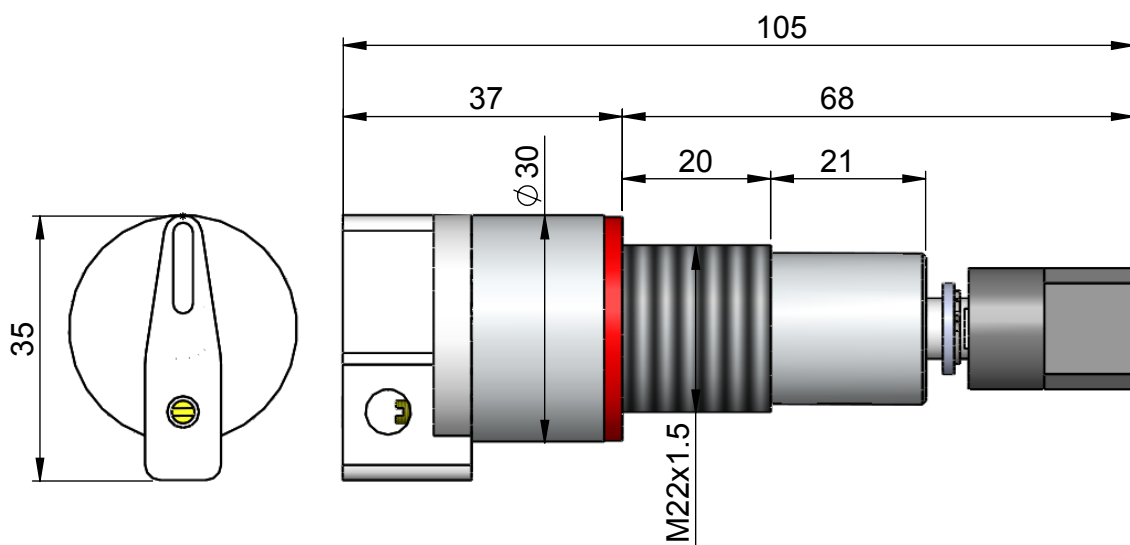

Ручка управления переключателем

Стандартное исполнение

Совместимо со взрывозащищенными корпусами серий EJB 01, EJB 02, EJB 03, EJB 06, IJB 01, IJB 02, IJB 03, IJB 04 и с корпусами, оснащенными крышкой толщиной до 22 мм.

Увеличенное исполнение

Фиксация

Совместимо со взрывозащищенными корпусами серий IJB 05, IJB 06, EJB 09, EJB 10 и с корпусами, оснащенными крышкой толщиной до 36 мм.

№	Описание	Стандартное исполнение, артикул	Увеличенное исполнение, артикул
1	Ручка управления переключателем	CA.RA.7000	CA.RA.7010