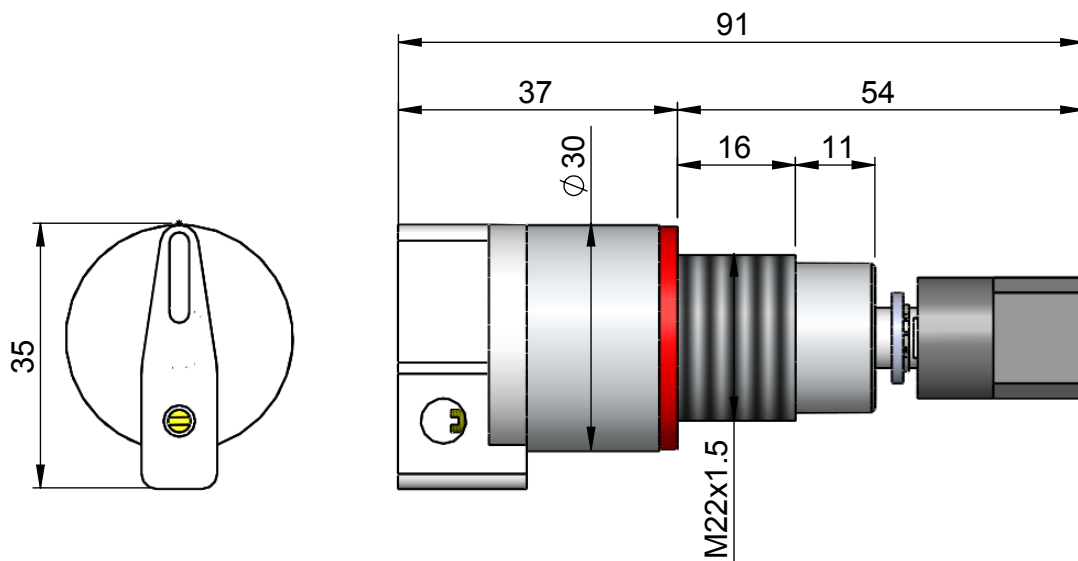

Ручка управления переключателем

Стандартное исполнение

Совместимо со взрывозащищенными корпусами серий EJB 01, EJB 02, EJB 03, EJB 06, IJB 01, IJB 02, IJB 03, IJB 04 и с корпусами, оснащенными крышкой толщиной до 22 мм.

Увеличенное исполнение

Фиксация

Совместимо со взрывозащищенными корпусами серий IJB 05, IJB 06, EJB 09, EJB 10 и с корпусами, оснащенными крышкой толщиной до 36 мм.

№	Описание	Стандартное исполнение, артикул	Увеличенное исполнение, артикул
1	Ручка управления переключателем	CA.RA.7000	CA.RA.7010