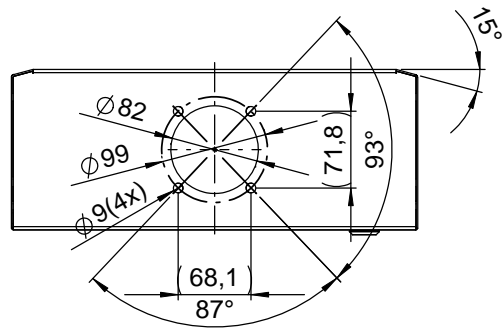

Anbindung GTH 48

Gehäuse C420
KAT56.200101