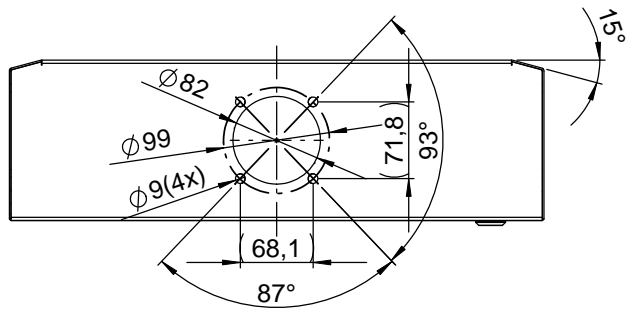

Anbindung GTH 48

Gehäuse C420
KAT56.200103