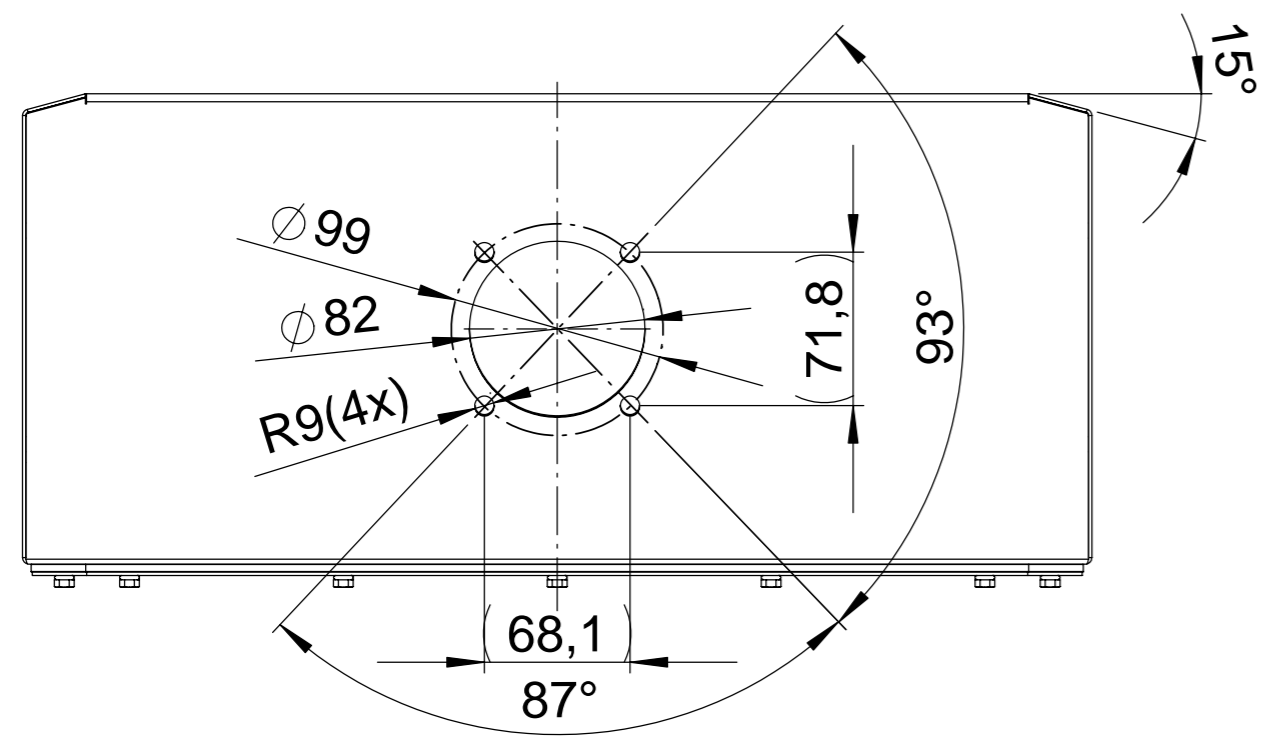

Anbindung GTH 48

Hygiene Gehäuse C410
KAT56.100206