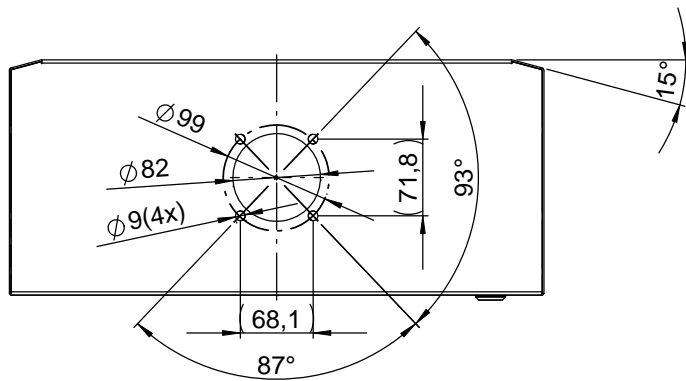

Anbindung GTH 48

Gehäuse C420
KAT56.200106