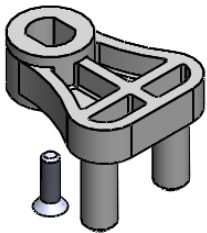

Ручка управления модульным автоматическим выключателем

Фиксация

Стандартное исполнение

Совместимо со взрывозащищенными корпусами серий EJB 01, EJB 02, EJB 03, EJB 06, IJB 01, IJB 02, IJB 03, IJB 04 и с корпусами, оснащенными крышкой толщиной до 22 мм.

Увеличенное исполнение

Совместимо со взрывозащищенными корпусами серий IJB 05, IJB 06, EJB 09, EJB 10 и с корпусами, оснащенными крышкой толщиной до 36 мм.

Описание

Стандартное исполнение,
артикул

Увеличенное
исполнение,
артикул

№

1 Ручка управления модульным автоматическим выключателем

CA.RA.6000

CA.RA.6010