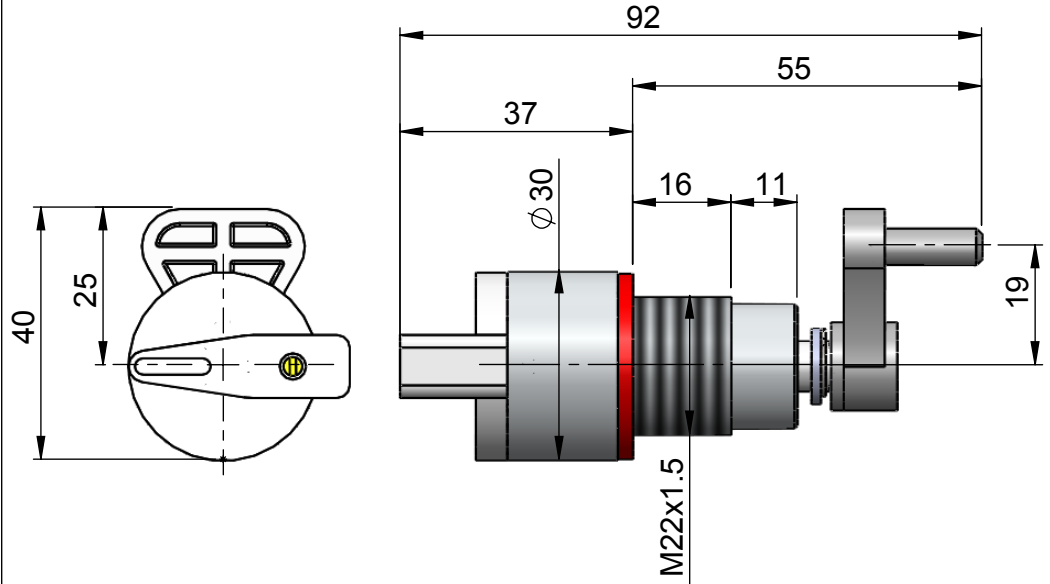

Ручка управления модульным автоматическим выключателем

Фиксация

Стандартное исполнение

Совместимо со взрывозащищенными корпусами серий EJB 01, EJB 02, EJB 03, EJB 06, IJB 01, IJB 02, IJB 03, IJB 04 и с корпусами, оснащенными крышкой толщиной до 22 мм.

Увеличенное исполнение

Совместимо со взрывозащищенными корпусами серий IJB 05, IJB 06, EJB 09, EJB 10 и с корпусами, оснащенными крышкой толщиной до 36 мм.

Описание

Стандартное исполнение,
артикул

Увеличенное
исполнение,
артикул

№

1 Ручка управления модульным автоматическим выключателем

CA.RA.6000

CA.RA.6010