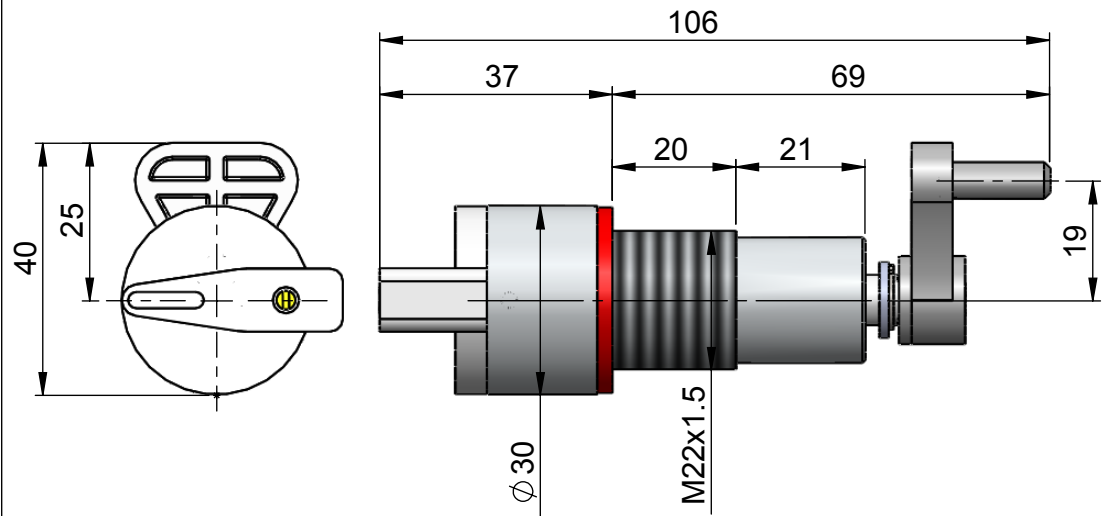

Ручка управления модульным автоматическим выключателем

Фиксация

Стандартное исполнение

Совместимо со взрывозащищенными корпусами серий EJB 01, EJB 02, EJB 03, EJB 06, IJB 01, IJB 02, IJB 03, IJB 04 и с корпусами, оснащенными крышкой толщиной до 22 мм.

Увеличенное исполнение

Совместимо со взрывозащищенными корпусами серий IJB 05, IJB 06, EJB 09, EJB 10 и с корпусами, оснащенными крышкой толщиной до 36 мм.

Описание

Стандартное исполнение,
артикул

Увеличенное
исполнение,
артикул

№

1 Ручка управления модульным автоматическим выключателем

CA.RA.6000

CA.RA.6010