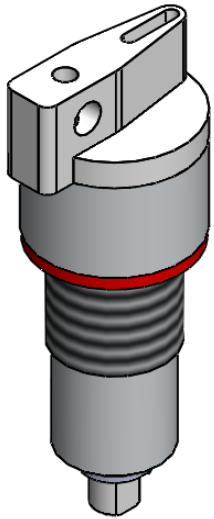

Ручка управления модульным автоматическим выключателем

Фиксация

Стандартное исполнение

Совместимо со взрывозащищенными корпусами серий EJB 01, EJB 02, EJB 03, EJB 06, IJB 01, IJB 02, IJB 03, IJB 04 и с корпусами, оснащенными крышкой толщиной до 22 мм.

Увеличенное исполнение

Совместимо со взрывозащищенными корпусами серий IJB 05, IJB 06, EJB 09, EJB 10 и с корпусами, оснащенными крышкой толщиной до 36 мм.

Описание

Стандартное исполнение,
артикул

Увеличенное
исполнение,
артикул

№

1 Ручка управления модульным автоматическим выключателем

CA.RA.6000

CA.RA.6010