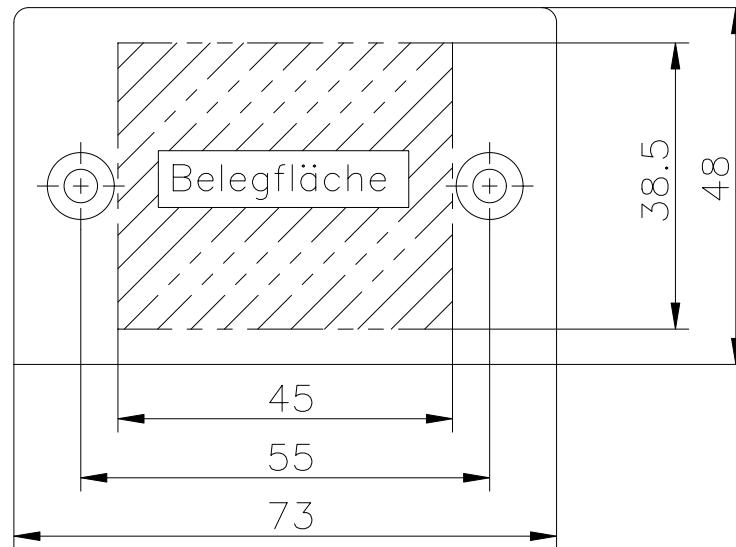

DXF-Daten M.1:1

Maßvorschläge für die Kabelverschraubungen 1 x M25x1,5 ;
1x M20x1,5 ; 4 x M12x1,5

Ersatzblindflansch GTH ϕ 48
Bestell-Nr. 57.019902