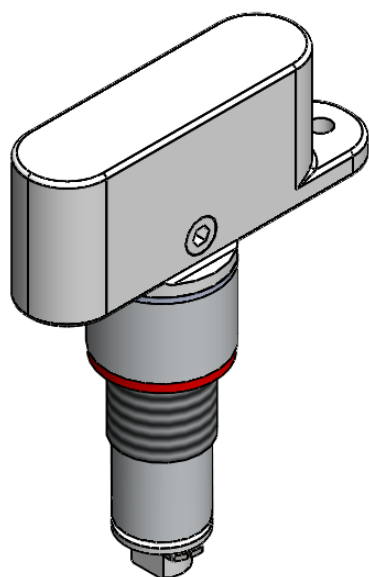

# Ручка управления автоматическим выключателем в литом корпусе

Фиксация

## Стандартное исполнение

Совместимо со взрывозащищенными корпусами серий EJB 06, IJB 01, IJB 02, IJB 03, IJB 04 и с корпусами, оснащенными крышкой толщиной до 22 мм.

## Увеличенное исполнение

Совместимо со взрывозащищенными корпусами серий IJB 05, IJB 06, EJB 09, EJB 10 и с корпусами, оснащенными крышкой толщиной до 36 мм.

№	Описание	Стандартное исполнение, артикул	Увеличенное исполнение, артикул
1	Ручка управления автоматическим выключателем в литом корпусе	CA.RA.9000	CA.RA.9010