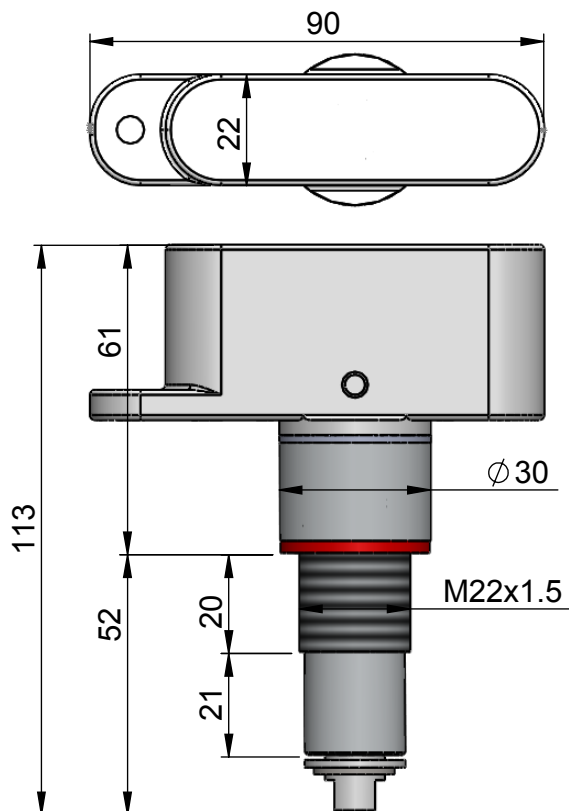

# Ручка управления автоматическим выключателем в литом корпусе

Фиксация

## Стандартное исполнение

Совместимо со взрывозащищенными корпусами серий EJB 06, IJB 01, IJB 02, IJB 03, IJB 04 и с корпусами, оснащенными крышкой толщиной до 22 мм.

## Увеличенное исполнение

Совместимо со взрывозащищенными корпусами серий IJB 05, IJB 06, EJB 09, EJB 10 и с корпусами, оснащенными крышкой толщиной до 36 мм.

№	Описание	Стандартное исполнение, артикул	Увеличенное исполнение, артикул
1	Ручка управления автоматическим выключателем в литом корпусе	CA.RA.9000	CA.RA.9010