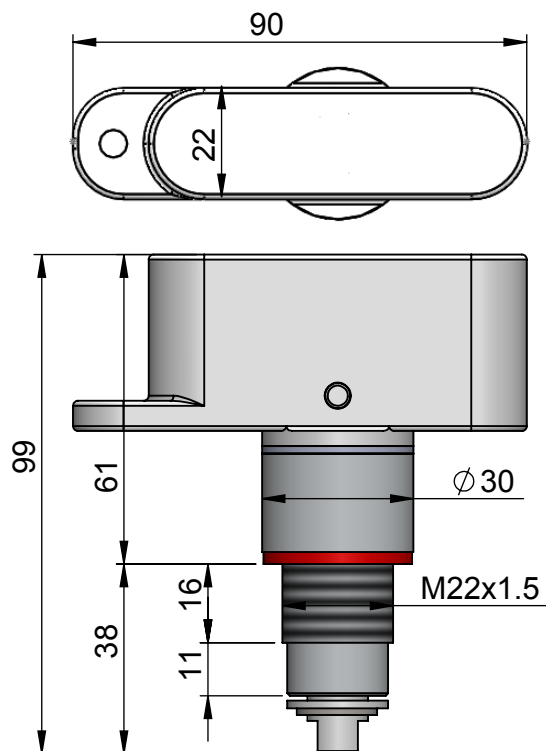

# Ручка управления автоматическим выключателем в литом корпусе

Фиксация

## Стандартное исполнение

Совместимо со взрывозащищенными корпусами серий EJB 06, IJB 01, IJB 02, IJB 03, IJB 04 и с корпусами, оснащенными крышкой толщиной до 22 мм.

## Увеличенное исполнение

Совместимо со взрывозащищенными корпусами серий IJB 05, IJB 06, EJB 09, EJB 10 и с корпусами, оснащенными крышкой толщиной до 36 мм.

№	Описание	Стандартное исполнение, артикул	Увеличенное исполнение, артикул
1	Ручка управления автоматическим выключателем в литом корпусе	CA.RA.9000	CA.RA.9010