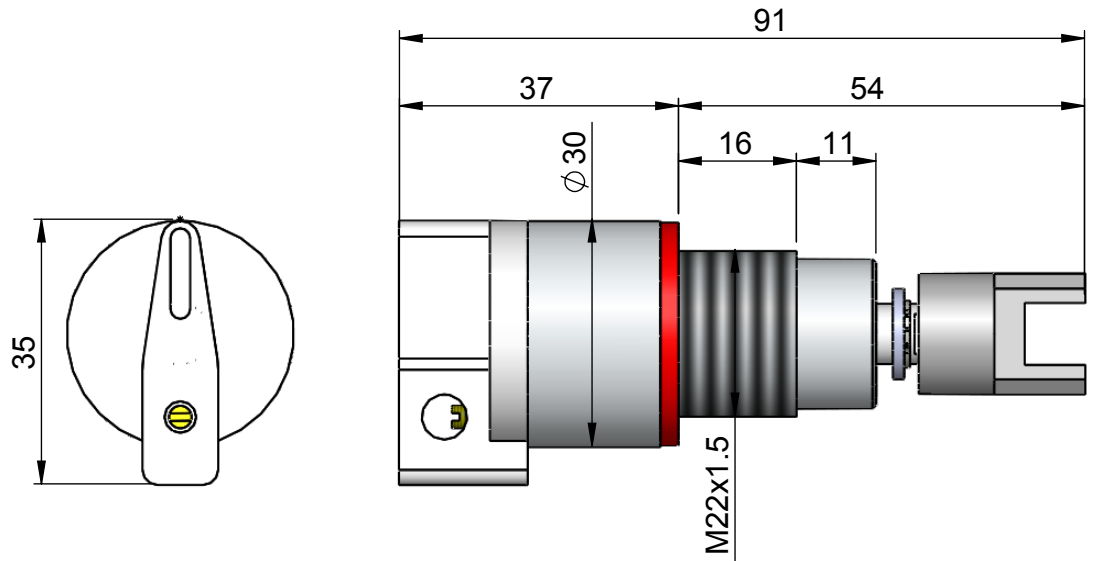

Ручка управления автоматическим выключателем для защиты электродвигателей

Стандартное исполнение

Совместимо со взрывозащищенными корпусами серий EJB 01, EJB 02, EJB 03, EJB 06, IJB 01, IJB 02, IJB 03, IJB 04 и с корпусами, оснащенными крышкой толщиной до 22 мм.

Увеличенное исполнение

Совместимо со взрывозащищенными корпусами серий IJB 05, IJB 06, EJB 09, EJB 10 и с корпусами, оснащенными крышкой толщиной до 36 мм.

Фиксация

№	Описание	Стандартное исполнение, артикул	Увеличенное исполнение, артикул
1	Ручка управления автоматическим выключателем для защиты электродвигателей	CA.RA.0000	CA.RA.0010