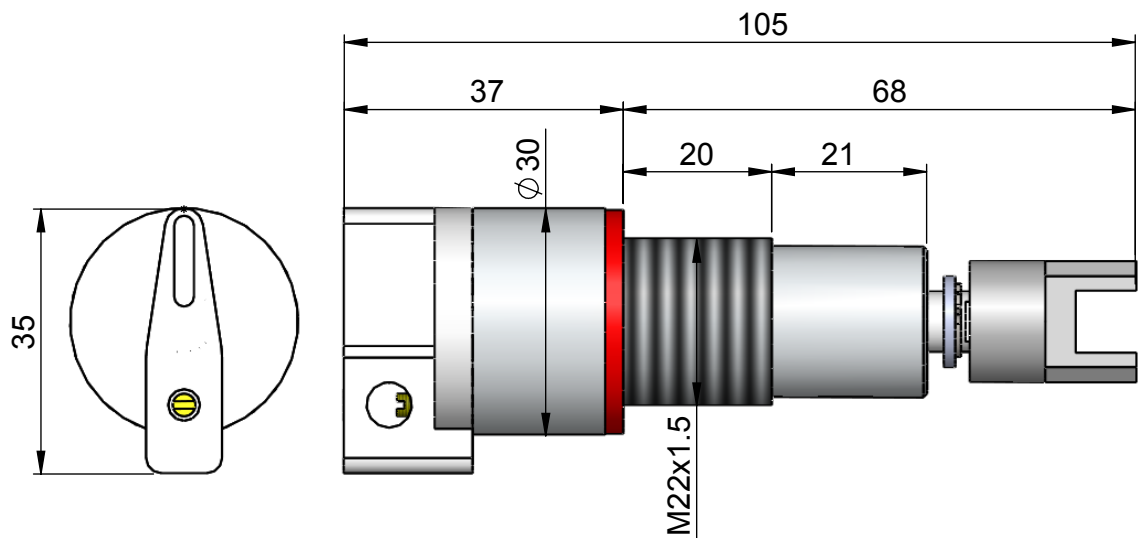

Ручка управления автоматическим выключателем для защиты электродвигателей

Стандартное исполнение

Совместимо со взрывозащищенными корпусами серий EJB 01, EJB 02, EJB 03, EJB 06, IJB 01, IJB 02, IJB 03, IJB 04 и с корпусами, оснащенными крышкой толщиной до 22 мм.

Увеличенное исполнение

Совместимо со взрывозащищенными корпусами серий IJB 05, IJB 06, EJB 09, EJB 10 и с корпусами, оснащенными крышкой толщиной до 36 мм.

Фиксация

№	Описание	Стандартное исполнение, артикул	Увеличенное исполнение, артикул
1	Ручка управления автоматическим выключателем для защиты электродвигателей	CA.RA.0000	CA.RA.0010