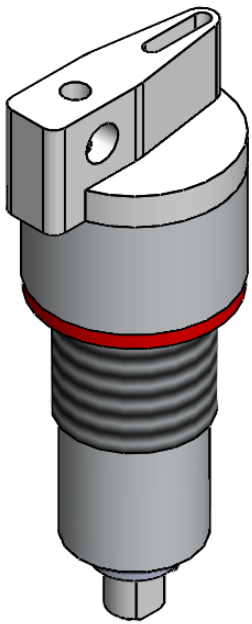

Ручка управления автоматическим выключателем для защиты электродвигателей

Стандартное исполнение

Совместимо со взрывозащищенными корпусами серий EJB 01, EJB 02, EJB 03, EJB 06, IJB 01, IJB 02, IJB 03, IJB 04 и с корпусами, оснащенными крышкой толщиной до 22 мм.

Увеличенное исполнение

Совместимо со взрывозащищенными корпусами серий IJB 05, IJB 06, EJB 09, EJB 10 и с корпусами, оснащенными крышкой толщиной до 36 мм.

Фиксация

№	Описание	Стандартное исполнение, артикул	Увеличенное исполнение, артикул
1	Ручка управления автоматическим выключателем для защиты электродвигателей	CA.RA.0000	CA.RA.0010