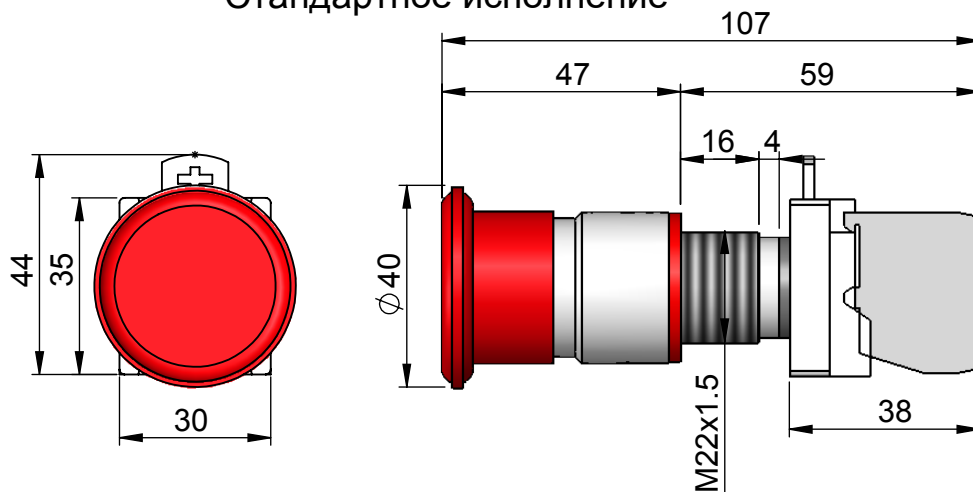

Грибовидная кнопка с фиксацией, разблокировка поворотом

Совместима с контактными модулями производства Schneider

Стандартное исполнение

Совместимо со взрывозащищенными корпусами серий EJB 01, EJB 02, EJB 03, EJB 06, IJB 01, IJB 02, IJB 03, IJB 04 и с корпусами, оснащенными крышкой толщиной до 16 мм.

Увеличенное исполнение

Совместимо со взрывозащищенными корпусами серий IJB 05, IJB 06, EJB 09 & EJB 10 и с корпусами, оснащенными крышкой толщиной до 34 мм.

№	Описание	Стандартное исполнение, артикул	Увеличенное исполнение, артикул
1	Грибовидная кнопка с фиксацией, разблокировка поворотом, красного цвета	CA.PB.2101	CA.PB.2121