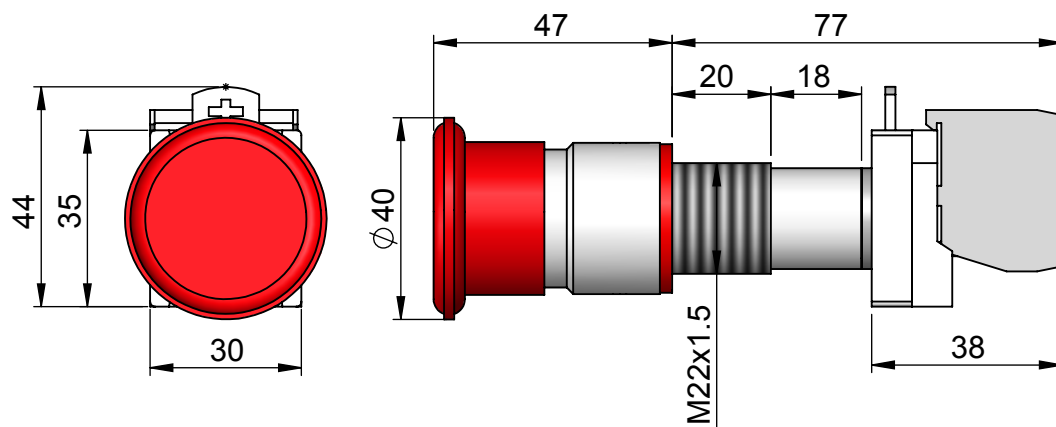

Грибовидная кнопка с фиксацией, разблокировка поворотом

Совместима с контактными модулями производства Schneider

Стандартное исполнение

Совместимо со взрывозащищенными корпусами серий EJB 01, EJB 02, EJB 03, EJB 06, IJB 01, IJB 02, IJB 03, IJB 04 и с корпусами, оснащенными крышкой толщиной до 16 мм.

Увеличенное исполнение

Совместимо со взрывозащищенными корпусами серий IJB 05, IJB 06, EJB 09 & EJB 10 и с корпусами, оснащенными крышкой толщиной до 34 мм.

№	Описание	Стандартное исполнение, артикул	Увеличенное исполнение, артикул
1	Грибовидная кнопка с фиксацией, разблокировка поворотом, красного цвета	CA.PB.2101	CA.PB.2121