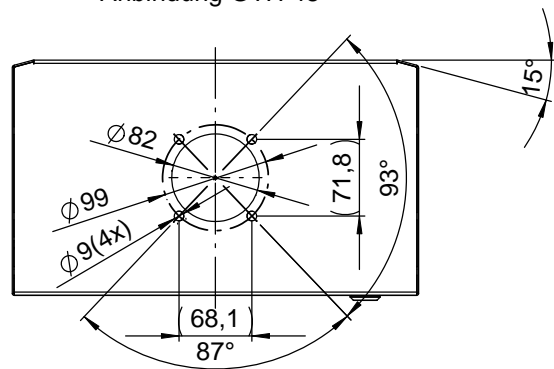

Anbindung GTH 48

Gehäuse C420
KAT56.200102